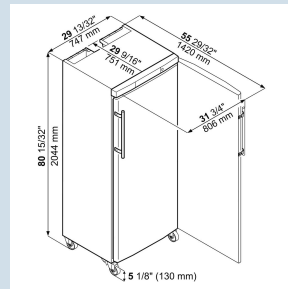

Edelstaal / Aluminium
Edelstaal
Glas
600 l
418 l
E
1041 kWh
€ 260,-
80,3
49 dB(A)
4
M1
Nee
+10°C tot 40°C
R600a
2,0 A
592 kJ/h

FRFCvg 5511

Perfection

Advies verkoopprijs € 2195

Afmetingen

Hoogte	181,8 cm
Breedte	74,7 cm
Diepte bij 90° geopende deur	147,3 cm
Diepte	76,9 cm
Plaatsbaar tegen muur	Ja
Interieurhoogte	144,2 cm
Interieurbreedte	62 cm
Interieurdiepte	53,1 cm
Geschikt voor	GN 2/1 650x530 mm
Netto gewicht / Bruto gewicht	98 kg / 106,0 kg
Hoogte verpakking	1900 mm
Breedte verpakking	765 mm
Diepte verpakking	840 mm