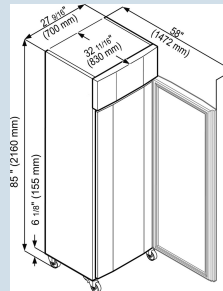

Edelstaal / Edelstaal
Edelstaal
Edelstaal
597 l
465 l
E
406 kWh
€ 102,-
29,5
58 dB(A)
5
5
M1
Nee
+10°C tot 40°C
R290
4,0 A
275 kJ/h

GKpv 6570

ProfiLine

Advies verkoopprijs € 3595

Afmetingen

Hoogte	212 cm
Breedte	70 cm
Diepte bij 90° geopende deur	147,2 cm
Breedte bij 90° geopende deur	70,3 cm
Diepte	83 cm
Tussenbouwbaar	Ja
Plaatsbaar tegen muur	Ja
Interieurhoogte	155 cm
Interieurbreedte	51 cm
Interieurdiepte	65 cm
Geschikt voor	GN 2/1 530x650 mm
Netto gewicht / Bruto gewicht	112 kg / 129 kg
Hoogte verpakking	2220 mm
Breedte verpakking	745 mm
Diepte verpakking	875 mm

Overige

Soort Design	SwingLine-Design
Materiaal interieur	Chroomnikkelstaal
Isolatiesterkte behuizing/deur	83 - 60
Deur zelfsluitend	Ja
Deurscharniering	Rechts, wisselbaar
Greep	Greeplijst
Verwisselbaar deurrubber	Ja
Lengte aansluitsnoer	380 cm
Bruikbare diepte draagplateau	640 mm
Display	Digitaal temperatuurodisplay
Soort bedieningspaneel	Druktoets
Positie bedieningspaneel	Buitenzijde
Temperatuuraanduiding van	Koelgedeelte
Temperatuuraanduiding koeldeel	buitenzijde digitaal
Temperatuuralarm	Optisch en akoestisch temperatuuralarm
Deuralarm koeldeel	Akoestisch deuralarm
Geschikt voor integratie in netwerk	Ja, optioneel
Slot	Ja
Stelpoten	4
Materiaal stelpoten	Edelstaal
Hoogte stelpoten	120-170 mm
Alarmpgrenzen instelbaar	Ja
Interface	RS 485 optioneel