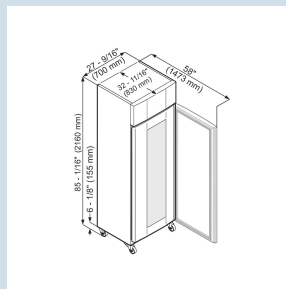

GKPv 6573
ProfiLine

Advies verkoopprijs € 3995

Direct zicht op uw voorraad

De Liebherr GKPv 6573 met zelfsluitende isolatieglasdeur en LED verlichting biedt ruim 600 liter koelruimte GN 2/1. De temperatuur is instelbaar tussen de +1°C en +15°C. De edelstalen kast is snel schoon te maken dankzij de voorgevormde ribben in de chroomnikkelstalen binnenkuip.

Behuizing / Kleur deur
Materiaal behuizing
Materiaal deur/deksel
Bruto inhoud totaal
Netto inhoud totaal
Energieklasse
Energieverbruik per jaar
Energiekosten per jaar
Energie efficiëntie index
Geluidsniveau
Klimaatklasse
Klimaatklasse
Temperatuurklasse
Geschikt voor onverwarmde ruimte
Geschikt voor omgevingstemperatuur van
Koelmiddel
Aansluitwaarde

Edelstaal / Edelstaal
Edelstaal
Isolatieglas
597 l
465 l
E
577 kWh
€ 144,-
42
58 dB(A)
5
5
M1
Nee
+10°C tot 40°C
R290
4,0 A