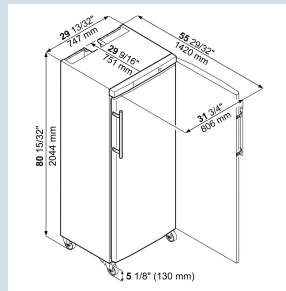

Edelstaal / Aluminium
Edelstaal
Glas
688 l
478 l
E
984 kWh
€ 246,-
70,5
49 dB(A)
4
M1
Nee
+10°C tot 40°C
R600a
2,0 A
658 kJ/h

FRFCvg 6511

Perfection

Advies verkoopprijs € 2395

Afmetingen

Hoogte	201,8 cm
Breedte	74,7 cm
Diepte bij 90° geopende deur	147,3 cm
Diepte	76,9 cm
Plaatsbaar tegen muur	Ja
Interieurhoogte	164,2 cm
Interieurbreedte	62 cm
Interieurdiepte	53,1 cm
Geschikt voor	GN 2/1 650x530 mm
Netto gewicht / Bruto gewicht	109 kg / 118 kg
Hoogte verpakking	2050 mm
Breedte verpakking	765 mm
Diepte verpakking	840 mm