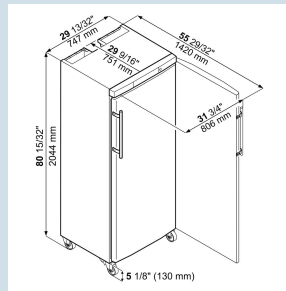

Wit / Wit
 Staal
 Staal
 655 l
 479 l

 603 kWh
 € 151,-
 43,1
 49 dB(A)
 5
 M1
 Nee
 +10°C tot 40°C
 R600a
 2,0 A
 408 kJ/h

FRFvg 6501

Performance

Advies verkoopprijs € 1995

Afmetingen

Hoogte	201,8 cm
Breedte	74,7 cm
Diepte bij 90° geopende deur	147,3 cm
Diepte	76,9 cm
Plaatsbaar tegen muur	Ja
Interieurhoogte	166 cm
Interieurbreedte	62 cm
Interieurdiepte	53,1 cm
Geschikt voor	GN 2/1 650x530 mm
Netto gewicht / Bruto gewicht	84 kg / 93 kg
Hoogte verpakking	2050 mm
Breedte verpakking	765 mm
Diepte verpakking	840 mm