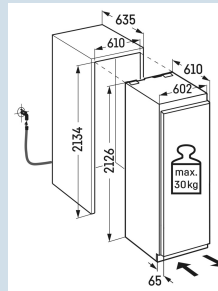

FFFsg 4001
Performance

Smart
Frost

Advies verkoopprijs € 1795

Praktisch en comfortabel.

Een timerfunctie herinnert wanneer het naadloze interieur moet worden gereinigd, dankzij SmartFrost ontstaat minder ijsvorming en is ontdooien eenvoudig. Bij een 90° openingshoek blijft de automatisch sluitende deur open staan voor gemakkelijk in- en uitladen en wanneer de deur te lang open staat wordt via het LightAlarm gewaarschuwd. De slanke handgreep vermindert trillingen zodat kleinere producten bij het openen van deur rechtop blijven staan. Het aanraakdisplay met symbolen en Nederlandse teksten is vanzelfsprekend te bedienen. Een mechanisch slot is standaard en wielen zijn optioneel.

Behuizing / Kleur deur
Materiaal behuizing
Materiaal deur/deksel
Bruto inhoud totaal
Netto inhoud totaal
Energieverbruik per jaar
Energieverbruik per 24 uur
Energiekosten per jaar
Geluidsniveau
Klimaatklasse
Temperatuurklasse
Geschikt voor onverwarmde ruimte
Geschikt voor omgevingstemperatuur van
Koelmiddel
Aansluitwaarde
Warmteafgifte in kJ/h

Wit / Wit
Staal
Staal
316 l
237 l
976 kWh
2,7 kWh
€ 244,-
49 dB(A)
7
L1
Nee
+10°C tot 40°C
R290
2,0 A
613 kJ/h