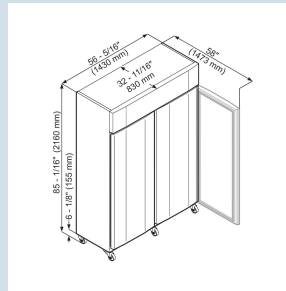

Gastronomie diepvrieskast

GGPv 1470
ProfilLine

Advies verkoopprijs € 6495

Ruime gastronorm vrieskast

De Liebherr GGPv 1470 biedt ruim 1300 liter professionele vriesruimte GN 2/1. Het temperatuurbereik is per graad nauwkeurig instelbaar tussen -10°C en -26°C. Het chroomnikkelstalen interieur is snel en perfect schoon te maken dankzij de voorgevormde ribben in de binnenkuip.

Behuizing / Kleur deur
Materiaal behuizing
Materiaal deur/deksel
Bruto inhoud totaal
Netto inhoud totaal
Energieklasse
Energieverbruik per jaar
Energiekosten per jaar
Energie efficiëntie index
Geluidsniveau
Klimaatklasse
Klimaatklasse
Temperatuurklasse
Geschikt voor onverwarmde ruimte
Geschikt voor omgevingstemperatuur van
Koelmiddel
Aansluitwaarde
Warmteafgifte in kJ/h

Edelstaal / Edelstaal
Edelstaal
Edelstaal
1361 l
1056 l

3333 kWh
€ 833,-
49,9
60 dB(A)
5
5
L1
Nee
+10°C tot 40°C
R290
4 A
2160 kJ/h