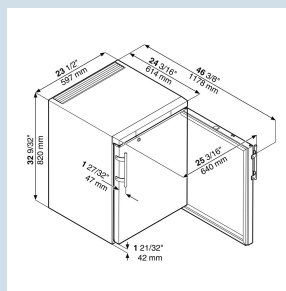

Edelstaal / Edelstaal
Edelstaal
Edelstaal
134 l
E
225 kWh
€ 56,-
20,9
45 dB(A)
CC2
K4
+16°C tot 40°C
R600a
1,0 A
197 kJ/h

FKUv 1660

Premium

EIA

Advies verkoopprijs € 1145

Afmetingen

Hoogte	83 cm
Breedte	60 cm
Diepte bij 90° geopende deur	117,4 cm
Breedte bij 90° geopende deur	64 cm
Diepte	61,5 cm
Onderbouwbaar	Ja
Tussenbouwbaar	Ja
Plaatsbaar tegen muur	Ja
Interieurhoogte	67 cm
Interieurbreedte	44 cm
Interieurdiepte	43,5 cm
Capaciteit 0,2 l fles	147
Capaciteit 0,33 l blikjes	163
Capaciteit 0,33l Longneck	92
Capaciteit 0,5 l PET	92
Capaciteit 1,0 l PET	40
Capaciteit 1,5 l PET	25
Netto gewicht / Bruto gewicht	37 kg / 39 kg
Hoogte verpakking	875 mm
Breedte verpakking	615 mm
Diepte verpakking	709 mm