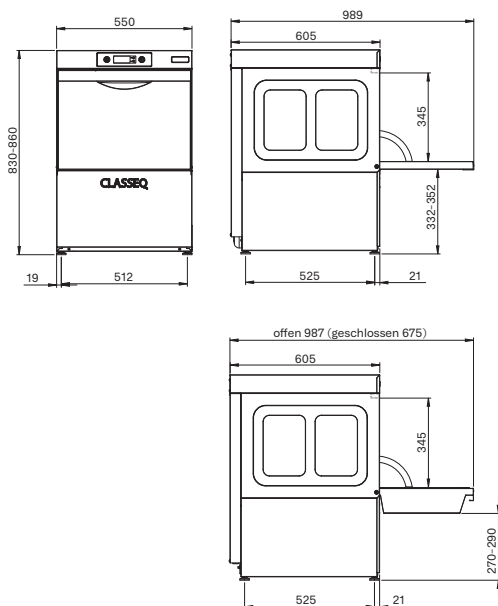

* incl. ingebouwde waterontharder

** Ombouw ter plaatse naar 13 A (1 fase), 220 - 240 V mogelijk

*** met diepe deur

Algemene informatie

Geluidsniveau	< 70 dB
Gewicht leeg	44 kg
Gewicht volledig beladen	64,5 kg
Gewicht met verpakking	57,6 kg

Alle waarden in mm.

Afmetingen:

D500 / D500 WS
550 (B) x 830 (H) (860 max.) x 605 (D)

D500 RBPDD / D500 WSDD
550 (B) x 830 (H) (860 max.) x 675 (D)

Uw **CLASSEQ** dealer:

CLASSEQ

Winterhalter Nederland B.V. Muntstraat 22, 4903 PA Oosterhout
Contact Nederland +31 (0) 85 20 300 31 | info@classeq.nl