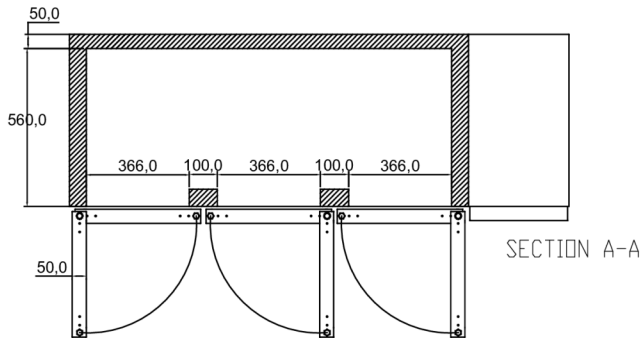

SECTION A-A