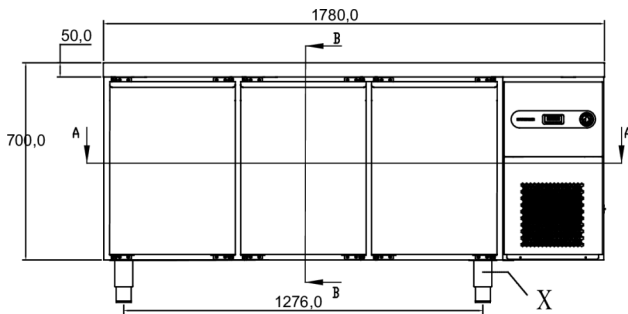

Temperatuurbereik	GN – Afmetingen rooster	Inhoud, bruto (liter)	Netto bruikbaar volume (liter)	Aansluiting	Aansluitwaarde (Watt)	Koelcapaciteit bij -10°C (Watt)	Klimaatklasse	Geluidsniveau dB(A)
-2/+8°C	1/1 GN diep	457	257	230V, 50 Hz	190	446	5	53

VERZEND SPECIFICATIES

Afmetingen B x D x H (mm)	Netto gewicht (kg)	Afmetingen in verpakking L x B x H (mm)	Gewicht, verpakt (kg)	Volume verpakt (m3)
1780 x 700 x 835-900	128	1830 x 760 x 1120	144	1,56

Vrijwaring: Alles is in het werk gesteld om ervoor te zorgen dat de informatie in dit specificatieblad correct is op het moment van publicatie. Hoshizaki Europe BV aanvaardt geen verantwoordelijkheid of aansprakelijkheid voor typografische fouten of weglatingen of voor een verkeerde interpretatie van de informatie in de publicatie en behoudt zich het recht voor om zonder kennisgeving te wijzigen.