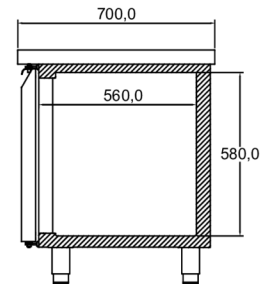

Temperatuurbereik	GN – Afmetingen rooster	Inhoud, bruto (liter)	Netto bruikbaar volume (liter)	Aansluiting	Aansluitwaarde (Watt)	Koelcapaciteit bij -10°C (Watt)	Klimaatklasse	Geluidsniveau dB(A)
-2/+8°C	1/1 GN diep	457	257	230V, 50 Hz	190	446	5	53

VERZEND SPECIFICATIES

Afmetingen B x D x H (mm)	Netto gewicht (kg)	Afmetingen in verpakking L x B x H (mm)	Gewicht, verpakt (kg)	Volume verpakt (m3)
1780 x 700 x 835-900	128	1830 x 760 x 1120	144	1,56

Vrijwaring: Alles is in het werk gesteld om ervoor te zorgen dat de informatie in dit specificatieblad correct is op het moment van publicatie. Hoshizaki Europe BV aanvaardt geen verantwoordelijkheid of aansprakelijkheid voor typografische fouten of weglatingen of voor een verkeerde interpretatie van de informatie in de publicatie en behoudt zich het recht voor om zonder kennisgeving te wijzigen.