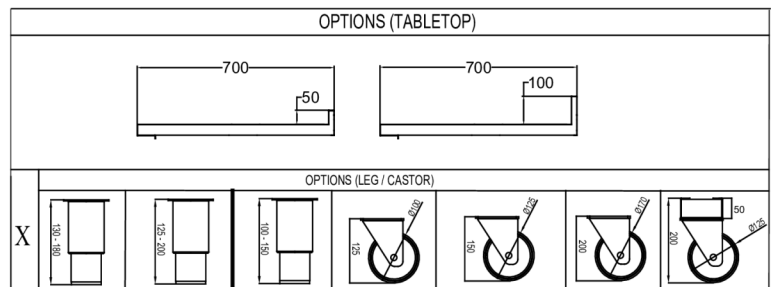

SECTION B-B

SECTION A-A

Hoshizaki Belgium
Hoshizaki Danmark
Hoshizaki Deutschland
Hoshizaki France
Hoshizaki Iberia
Hoshizaki Italia
Hoshizaki Middle East

info@hoshizaki.be
info@hoshizaki.dk
vertrieb@hoshizaki.de
info@hoshizaki.fr
info@hoshizaki.es
commerciale@hoshizaki.it
sales.ex@hoshizaki-europe.com

Hoshizaki Netherlands info@hoshizaki.nl
Hoshizaki Norge salg@hoshizaki.no
Hoshizaki Sverige orderSE@hoshizaki.dk
Hoshizaki UK uksales@hoshizaki.uk
Exportlanden sales.ex@hoshizaki-europe.com
Andere landen sales.ex@hoshizaki-europe.com

www.hoshizaki.nl